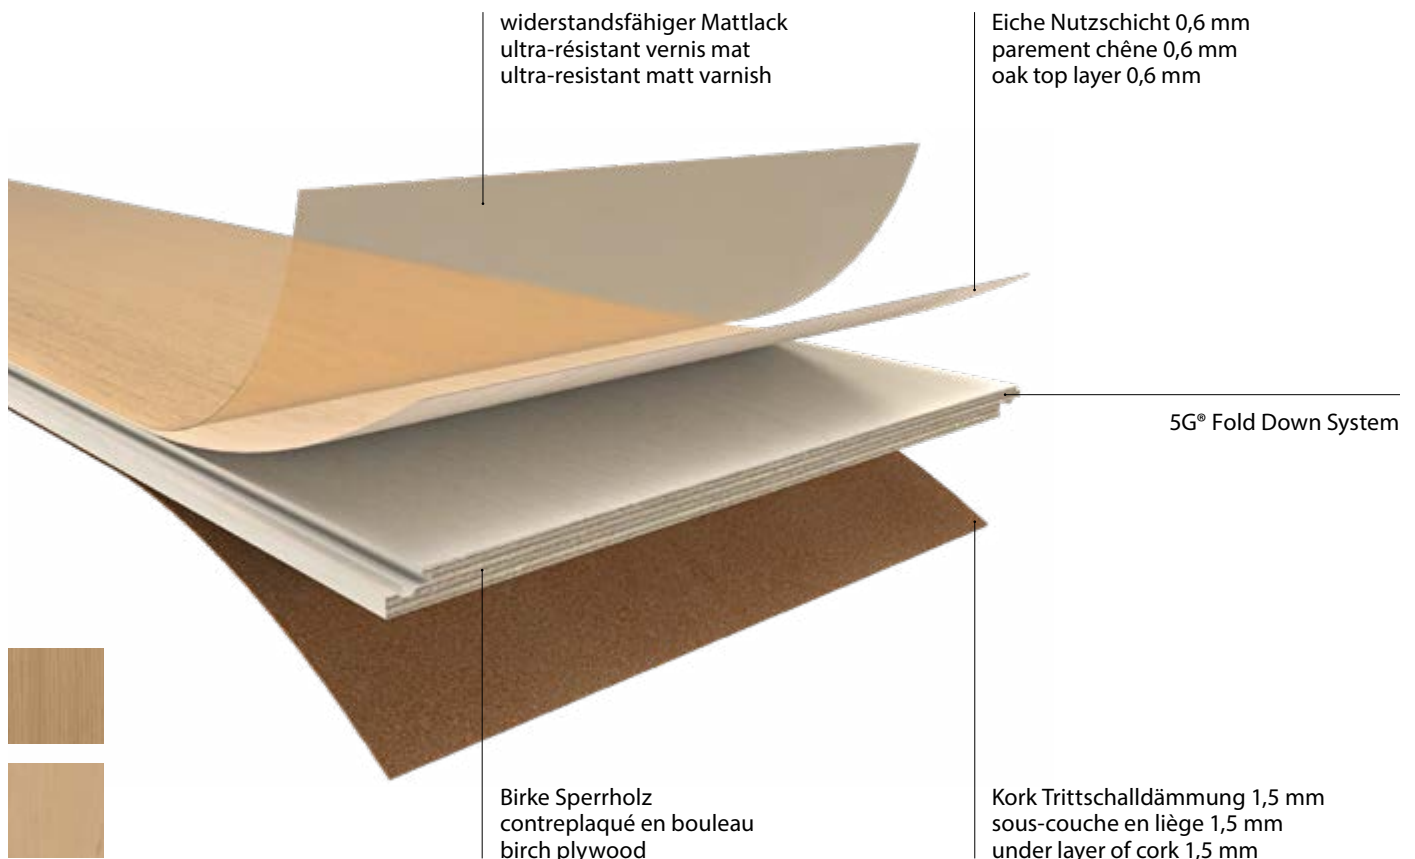

HKS lounge

NEXT GENERATION WOOD FLOORS

9 mm Holzboden in Dielenoptik zur leimlosen Verlegung. Nutzschicht ca. 0,6 mm Eiche matt lackiert, Trägerplatte Birke Sperrholz, rückseitig integrierte Kork Trittschalldämmung. Patentierte 5G® Klickverbindung, umlaufende Mikro-Fase. Produktion nach DIN EN 14354.

Maße: 9 x 178 x 1.500 mm
Qualität: Premium

Revêtement de sol de 9 mm dans une optique de lame pour une pose sans colle. Couche d'usure env. 0,6 mm chêne vernis mat, support bouleau multiplex, sous-couche acoustique en liège intégrée. Système click 5G® breveté, chanfreins tout autour (G04). Produit selon norme DIN EN 14354.

Dimensions : 9 x 178 x 1.500 mm
Qualité : Prime

9 mm wooden flooring planks for installation without glueing. Wearlayer approx. 0,6 mm oak, matt varnish, birch plywood base, integrated cork underlay underneath, patented 5G®-click connection, microbevel all around (G04). Produced according to DIN EN 14354.

Dimensions: 9 x 178 x 1.500 mm
Grading: Prime

made in EU

EN 14354