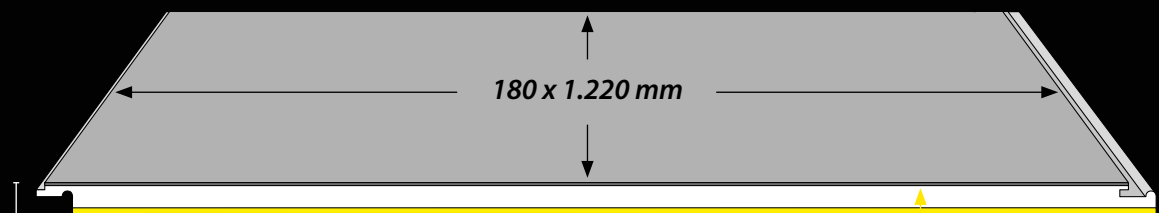

33/42

23/31

180 x 5,2/0,5 x 1.220 mm

5,2 mm Stärke
5,2 mm thickness
5,2 mm épaisseur

1 mm Trittschall-Unterlage
1 mm black IXPE
1 mm de souscouche acoustique

0,5 mm Nutzschrift
0,5 mm top layer
0,5 mm parement

CE ISO 9001
ISO 14001

UNIPUSH
PATENTED TECHNOLOGY®

1835

vinyl

RIGID / SPC CLIC-VINYL

UNILIN TECHNOLOGIES quick & easy installation

Geben Sie Ihren Räumen ein neues Aussehen mit Vinyl in Holzoptik

Wenn es um Hygiene, Robustheit und Unempfindlichkeit gegenüber Wasser geht, punktet unser Rigid/SPC Vinyl. Insbesondere Familien mit Kindern und Haushalte mit Tieren wissen das zu schätzen. Der HKS Vinylboden eignet sich für den privaten als auch für den gewerblichen Bereich und kann problemlos in Räumen mit erhöhter Luftfeuchte wie Bad, Küche oder im Keller verlegt werden. Die Besonderheit des Produkts liegt in der enorm robusten Trägerplatte. Die Rigid/SPC Variante ist deutlich formstabiler als ein herkömmlicher Vinylbelag. Zudem ist die patentierte Klickverbindung (unipush) Bestandteil der Trägerplatte und dadurch besonders fest und dauerhaft. Ein weiteres Plus stellt die integrierte Trittschall-Unterlage dar.